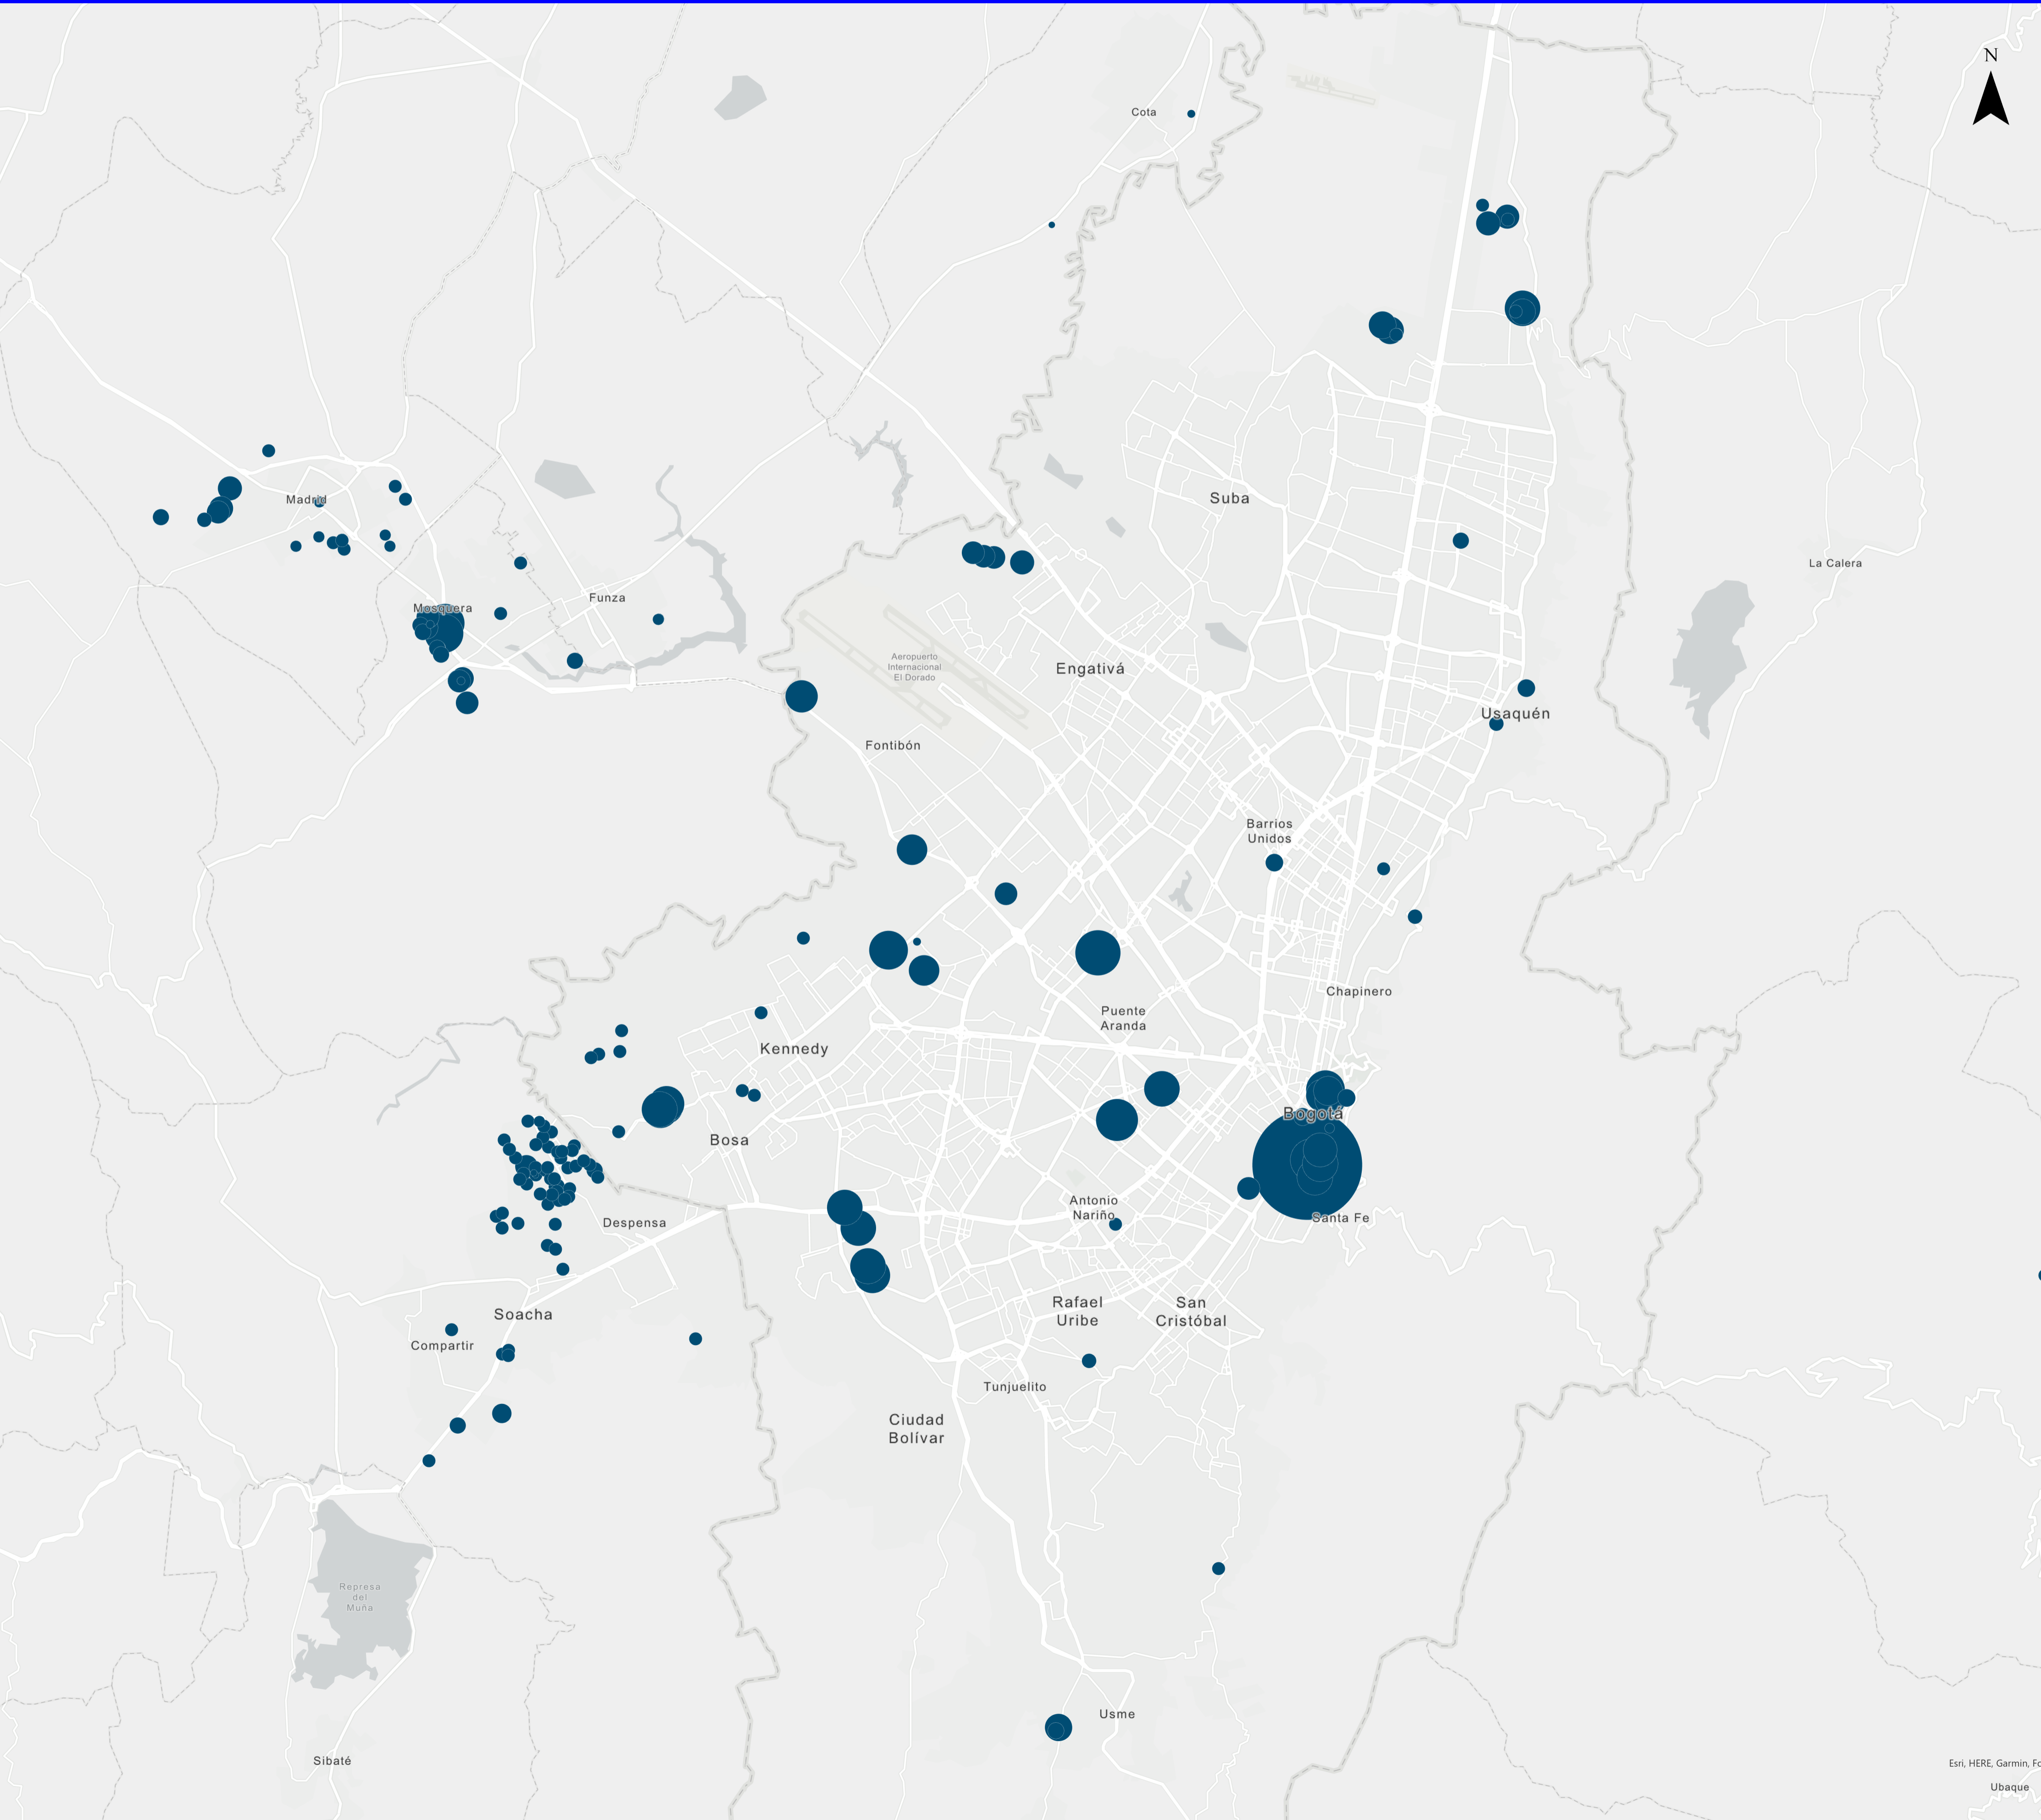

CLASIFICACIÓN EN BOGOTÁ SEGÚN EL REGIMÉN SUBSIDIADO

2015 A 2022

LEYENDA

- No VIS
- VIP
- VIS

CLASIFICACIÓN EN BOGOTÁ SEGÚN LA TIPOLOGÍA DE VIVIENDA

2015 A 2022

LEYENDA

- Mixto
- Multifamiliar
- Unifamiliar

CLASIFICACIÓN EN BOGOTÁ SEGÚN EL NÚMERO DE UNIDADES

2015 A 2022

LEYENDA

- 10
- 100
- 500
- 1000
- 10000

CLASIFICACIÓN EN BOGOTÁ SEGÚN EL NÚMERO DE PISOS

2015 A 2022

LEYENDA

- 1
- 5
- 10
- 50
- 100